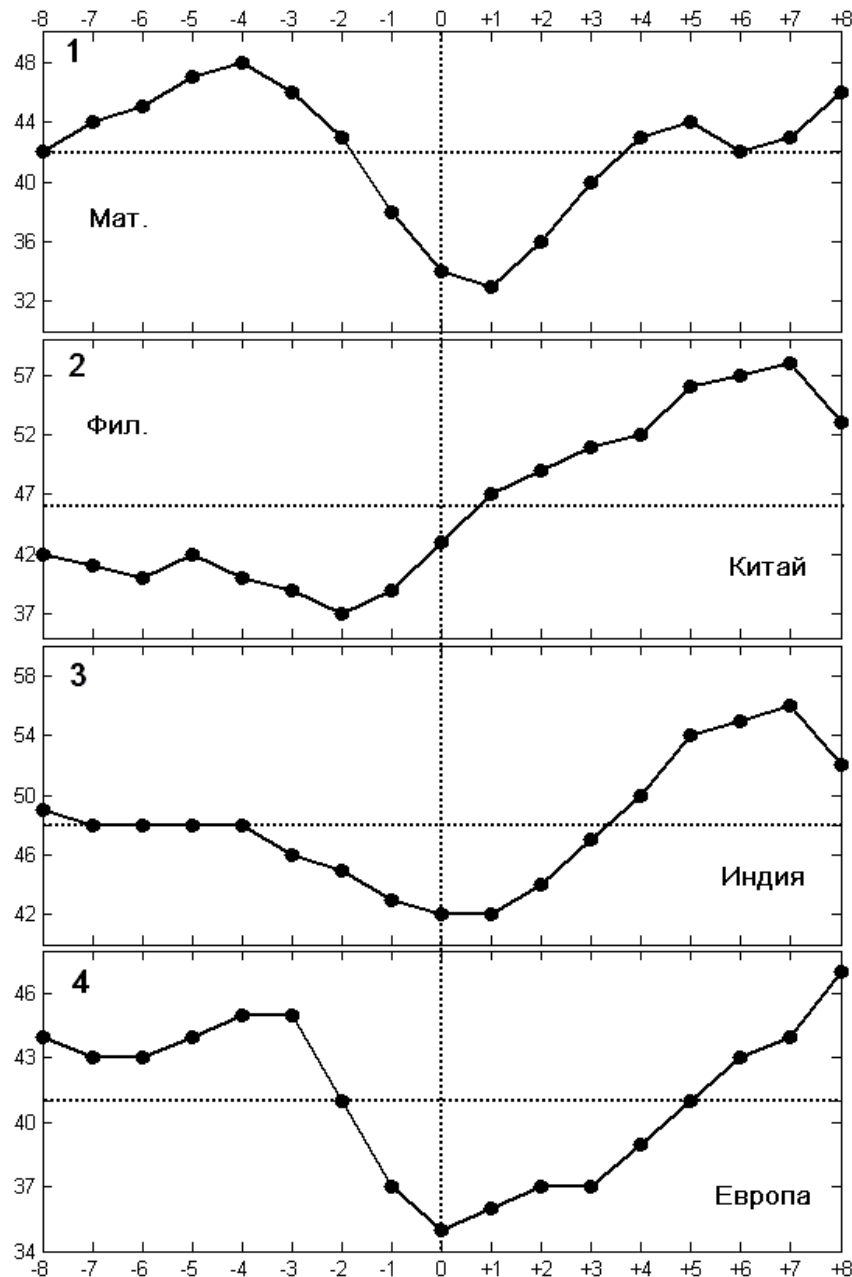

Средний уровень
солнечной
активности близ
пика творческой
продуктивности
великих математиков
и философов,
наложение эпох