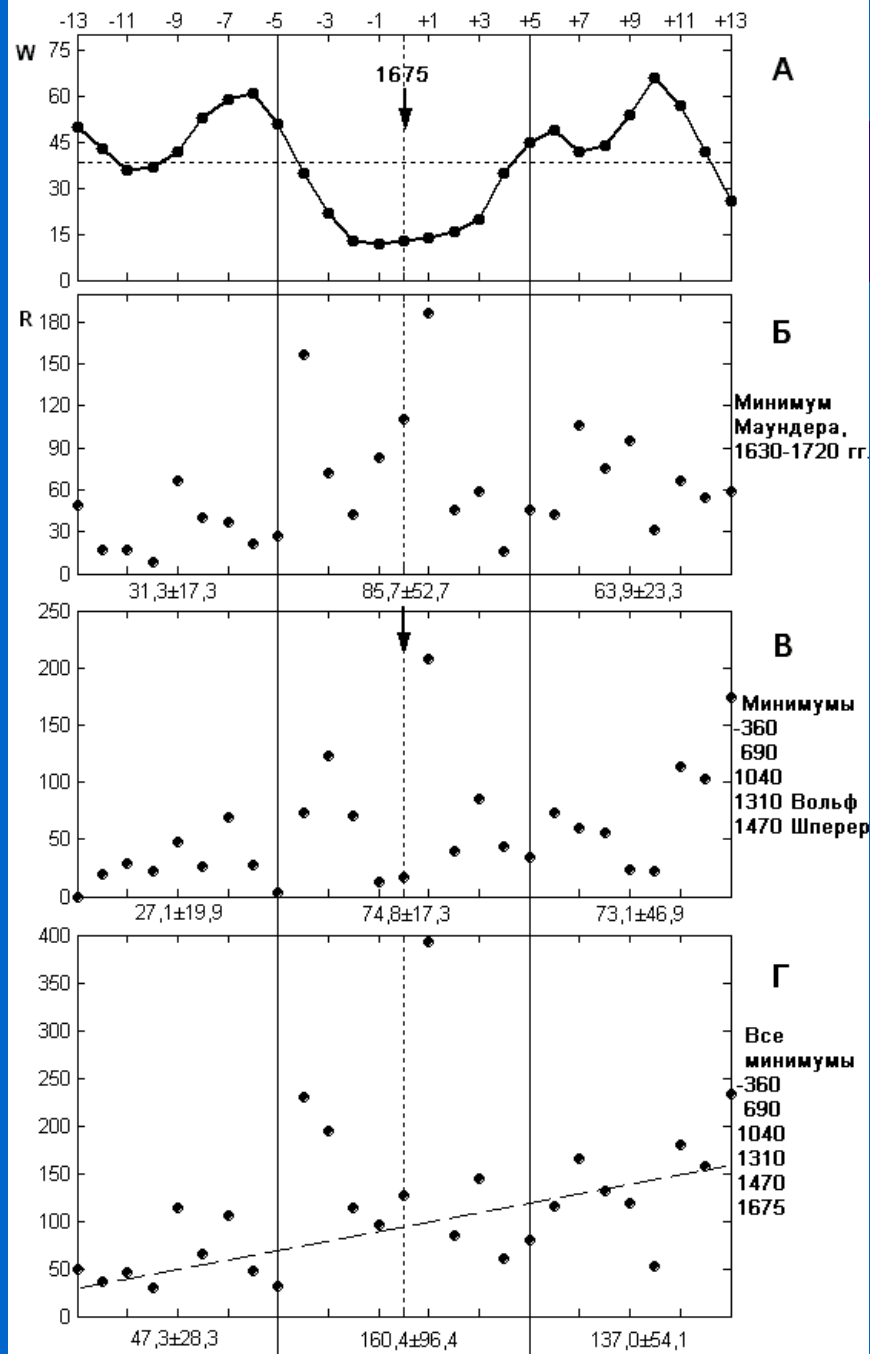

Большие Минимумы

center	duration
1680	80
1470	160
1350	70
1040	60
685	70
-360	60
-765	90
-1390	40
-2860	60
-3335	70
-3500	40
-3625	50
-3940	60
-4225	30
-4325	50
-5260	140
-5460	60
-5620	40
-5710	20
-5985	30
-6215	30
-6400	80
-7035	50
-7305	30
-7515	150
-8215	110
-9165	150

← «осевое время»

I.G. Usoskin et al
(2007)

Сумма рангов за 10 лет, математики и философы.