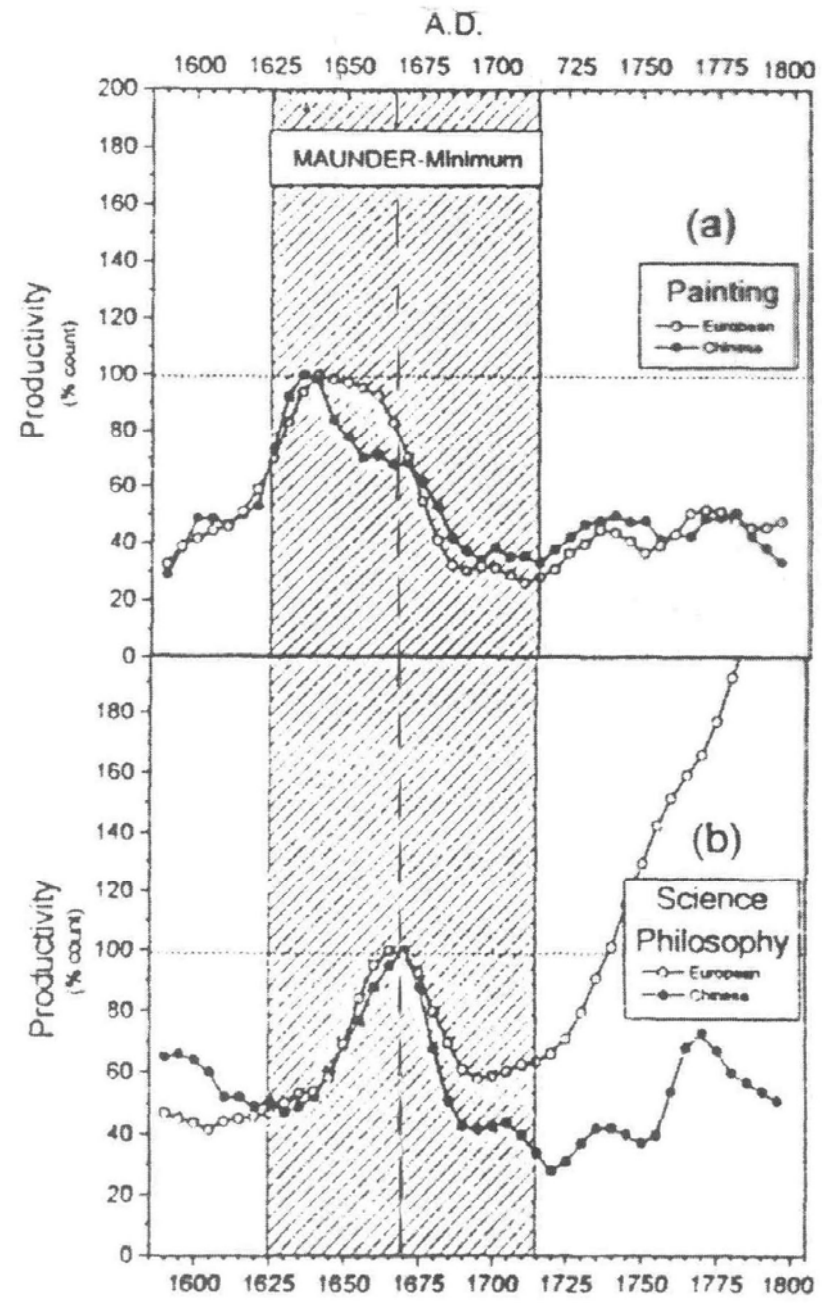

С. Эртель
(S. Ertel)
1996